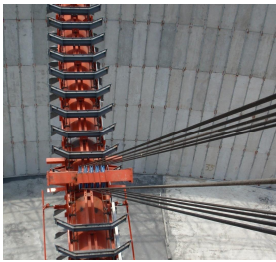

- *Operátorský panel OP170*
(Visualizace Allen-Bradley ControlPanel)

Komunikace

- § *ControlNet, Ethernet*

Pohony

- § *SIEMENS Micromaster*

Technologie

- § Stroj: otočný škrabák
(prašné prostředí, silné vibrace)
- § Výkon stroje: 1 000 t/hod
- § Instalovaný výkon: 445 kW
- § Pohony: pás, zdvih, pojezd