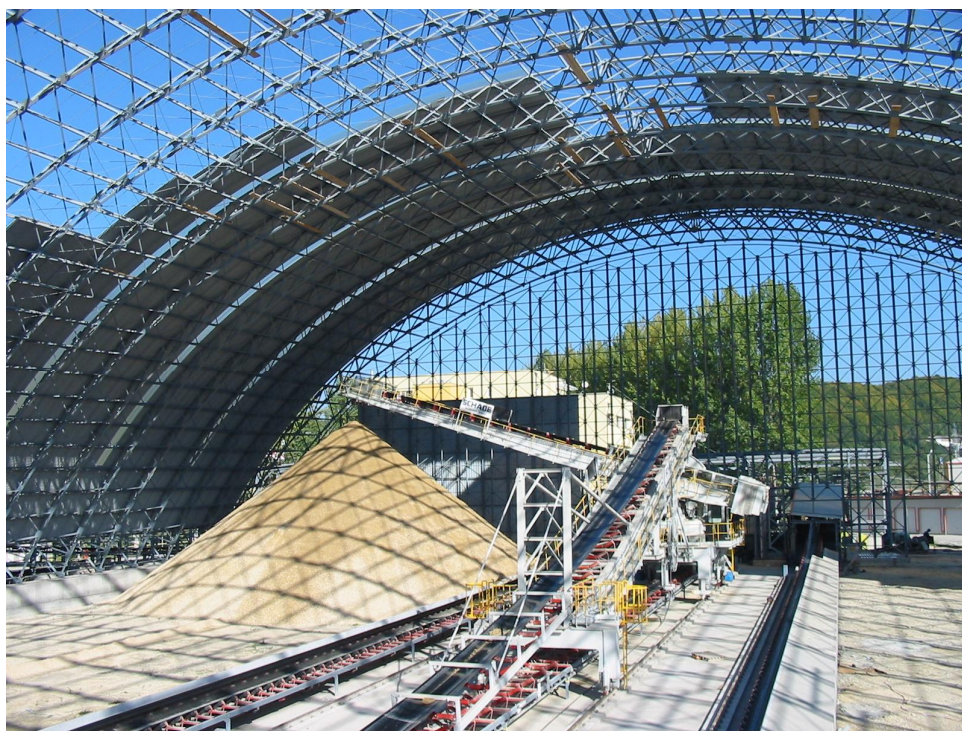

Campulung - Складская машина

Референция