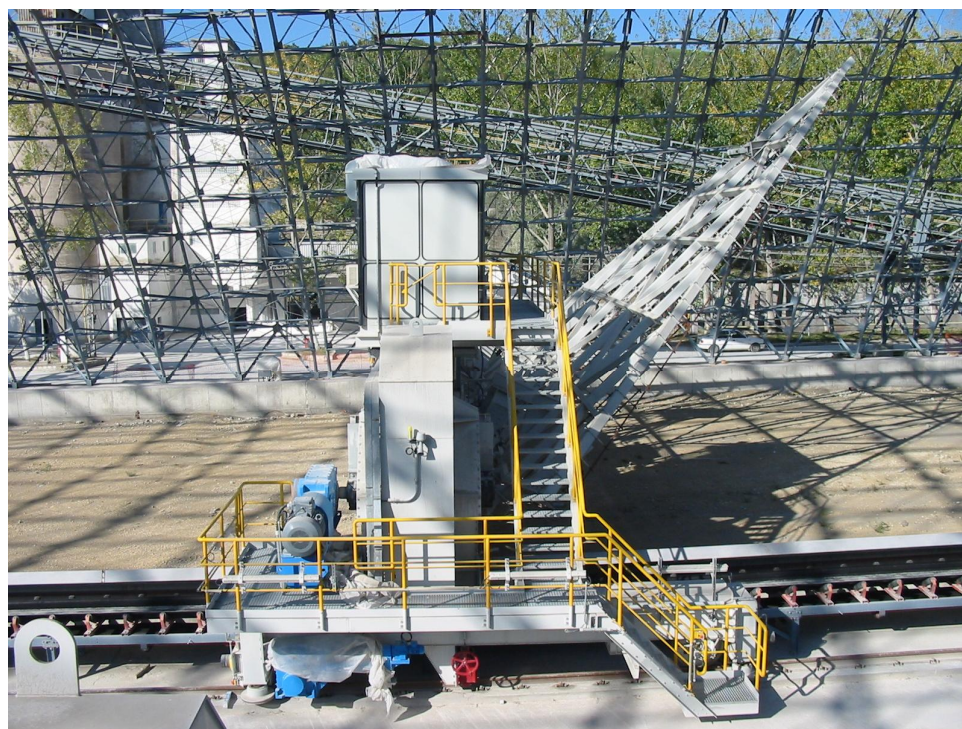

Campulung - Мостовой риклеймр

Референция

Описание